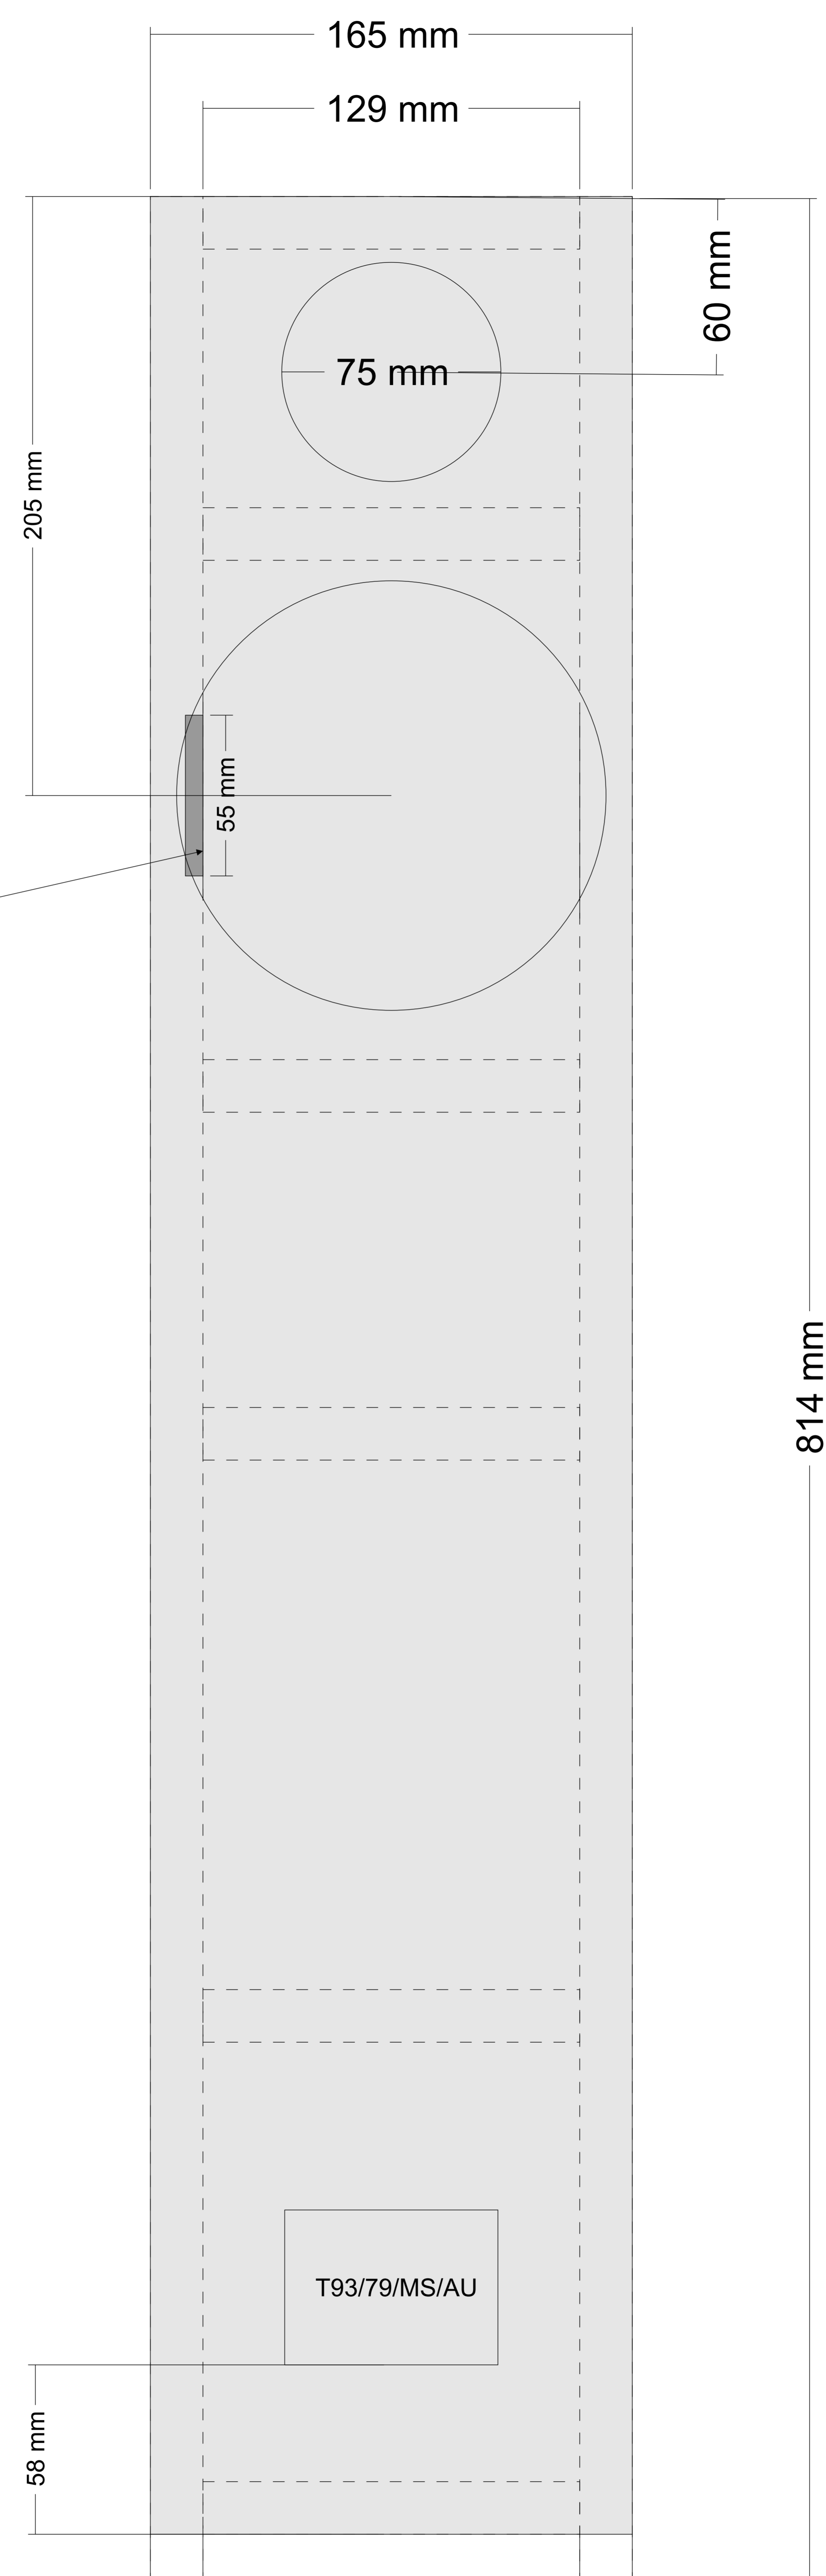

infrezen voor aansluiting van HDS164

T93/79/MS/AU