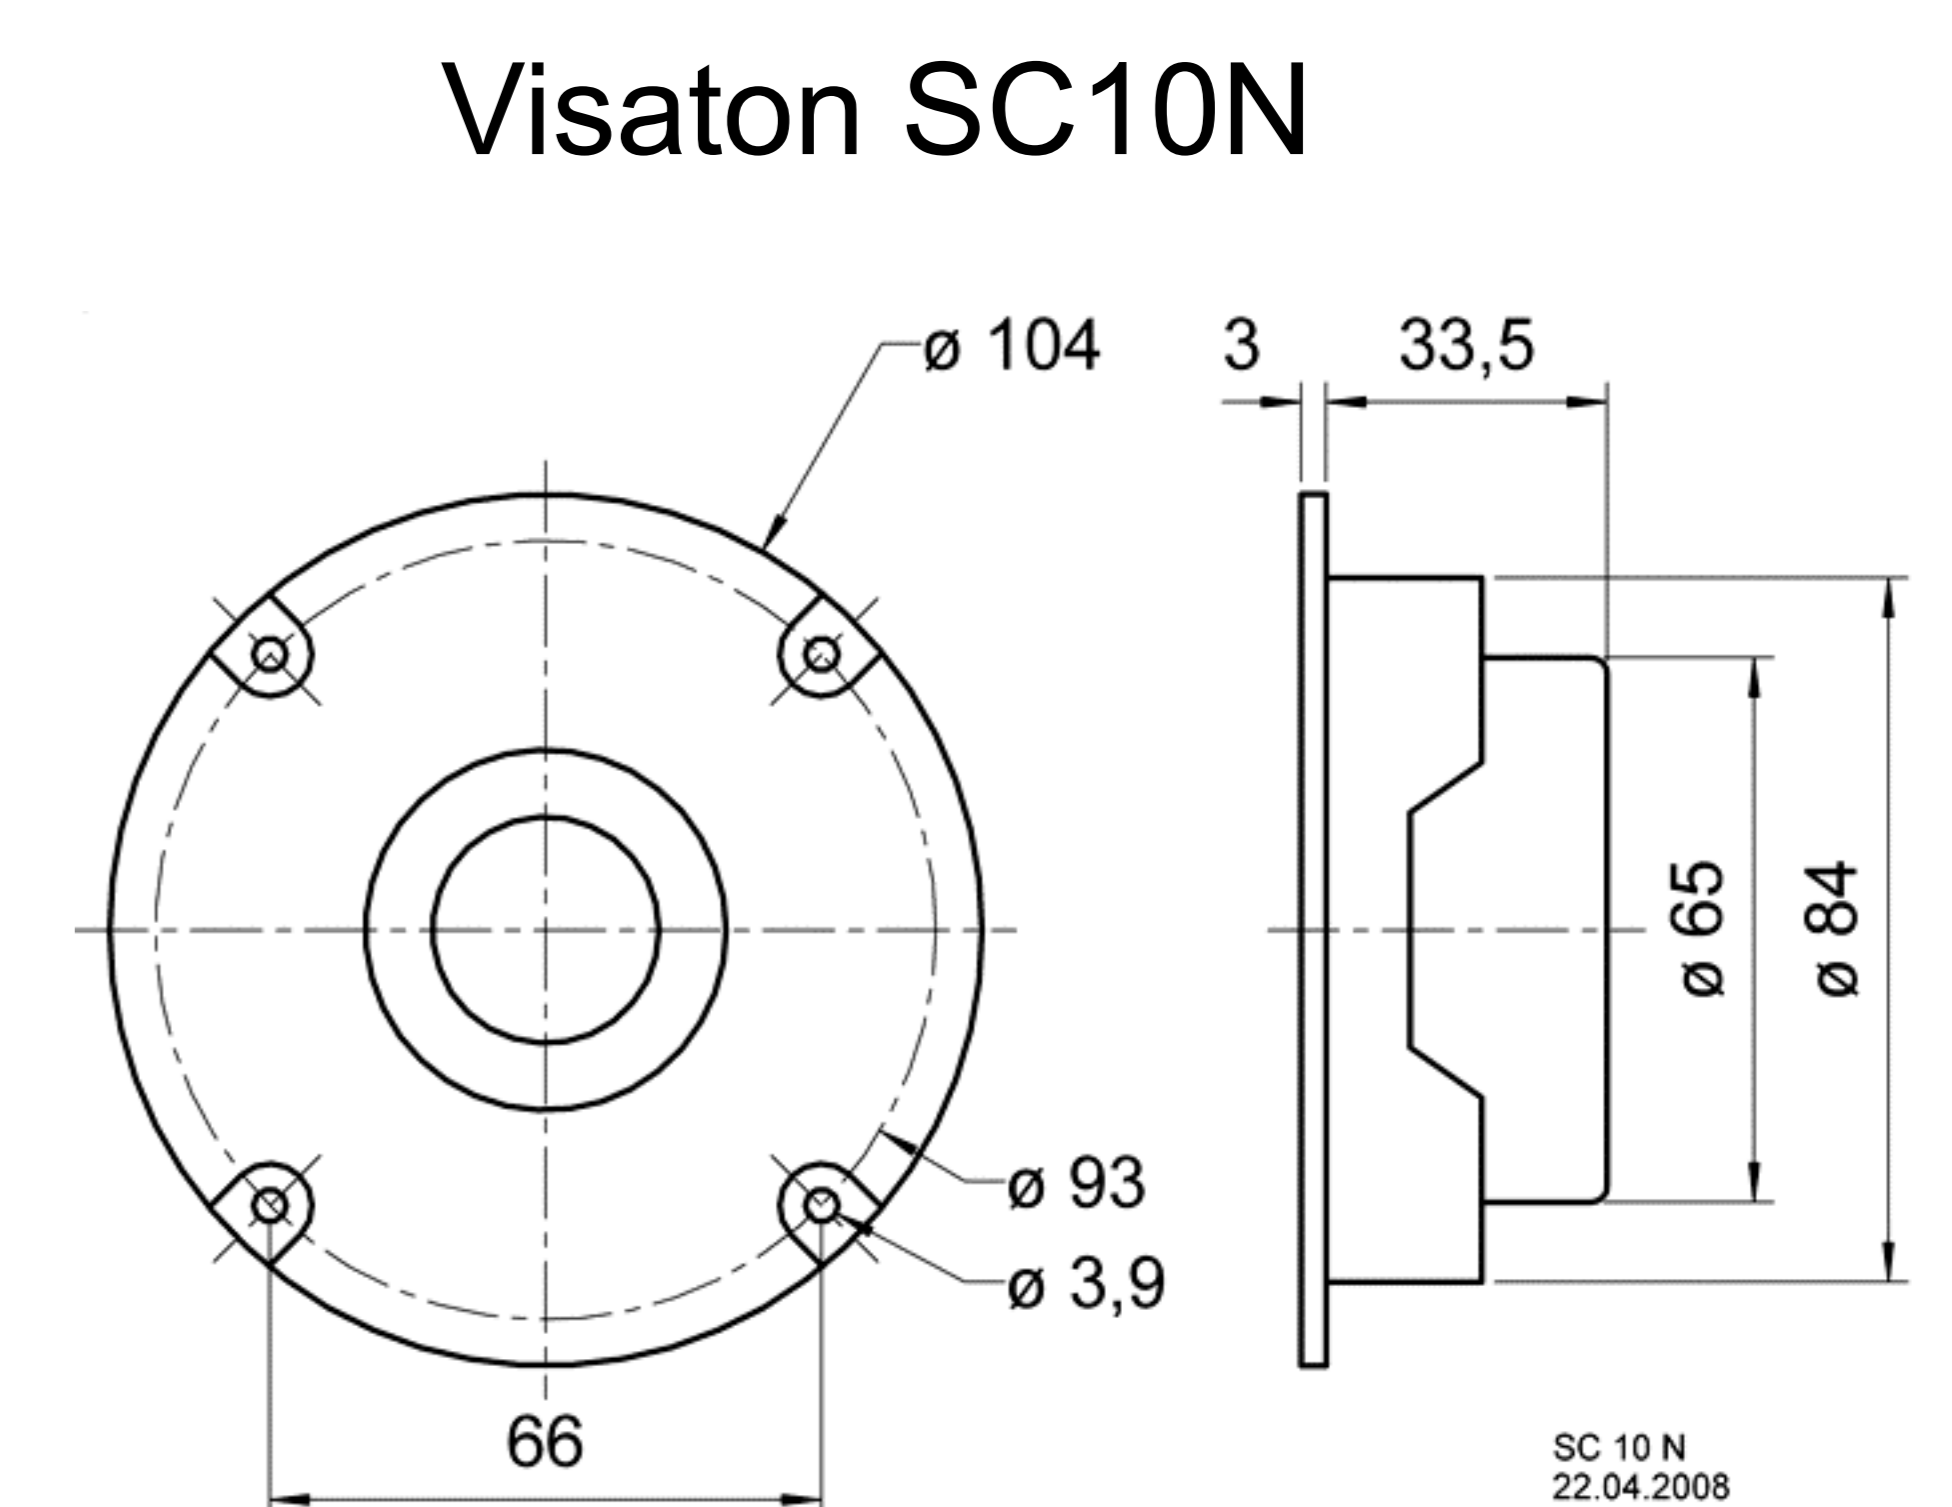

LOUDMAGNET CENTER 1

LOUDMAGNET.COM
CENTERSPEAKER DESIGN

Gesloten center speaker met
25 liter effectief volume gedempt
met sonofil.

12 / 18 mm MDF
Baffle/achter : 140 x 465 x 18 mm
Boven / onder: 245 x 265 x 12 mm
zijpanelen: 245 x 116 x 18 mm