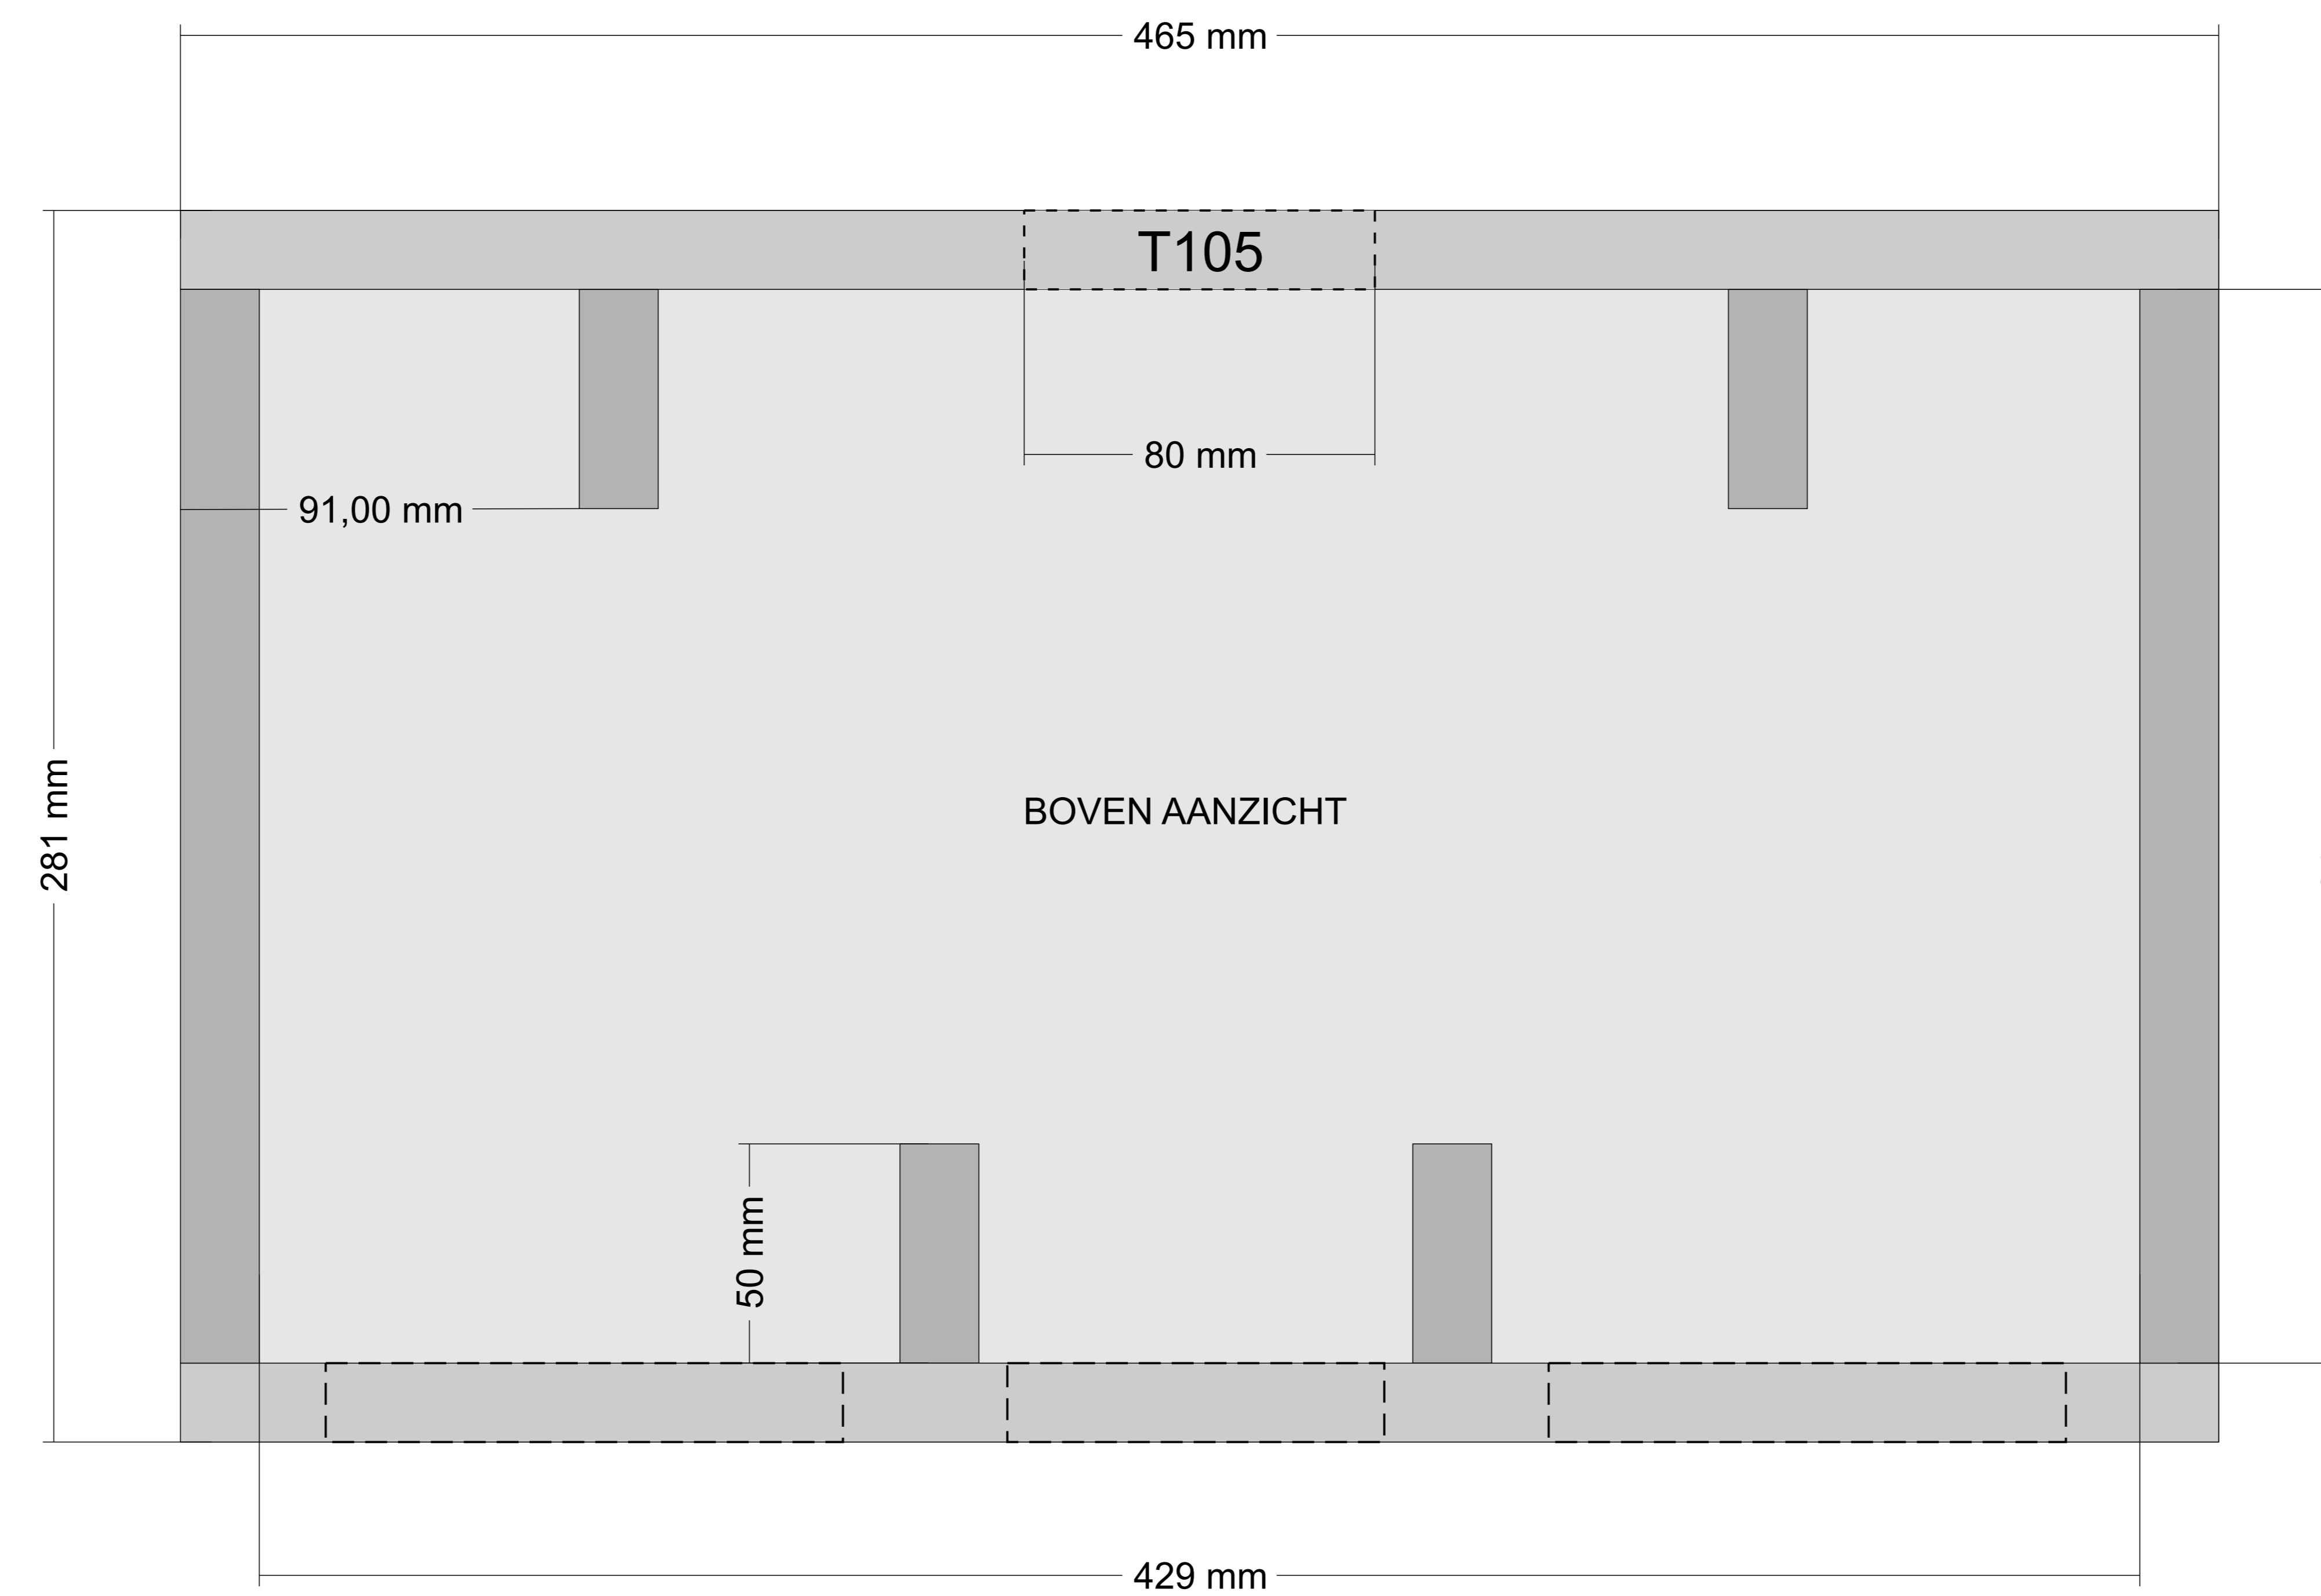

LOUDMAGNET CENTER 1

LOUDMAGNET.COM
CENTERSPEAKER DESIGN

Gesloten center speaker met
25 liter effectief volume gedempt
met sonofil.

12 / 18 mm MDF
Baffle/achter : 140 x 465 x 18 mm
Boven / onder: 245 x 265 x 12 mm
zijpanelen: 245 x 116 x 18 mm

Filtering: 6 / 12 dB/Oct -
3000Hz

Design: W. Verbiesen
www.LOUDMAGNET.com

Revisie II 30-9-2010