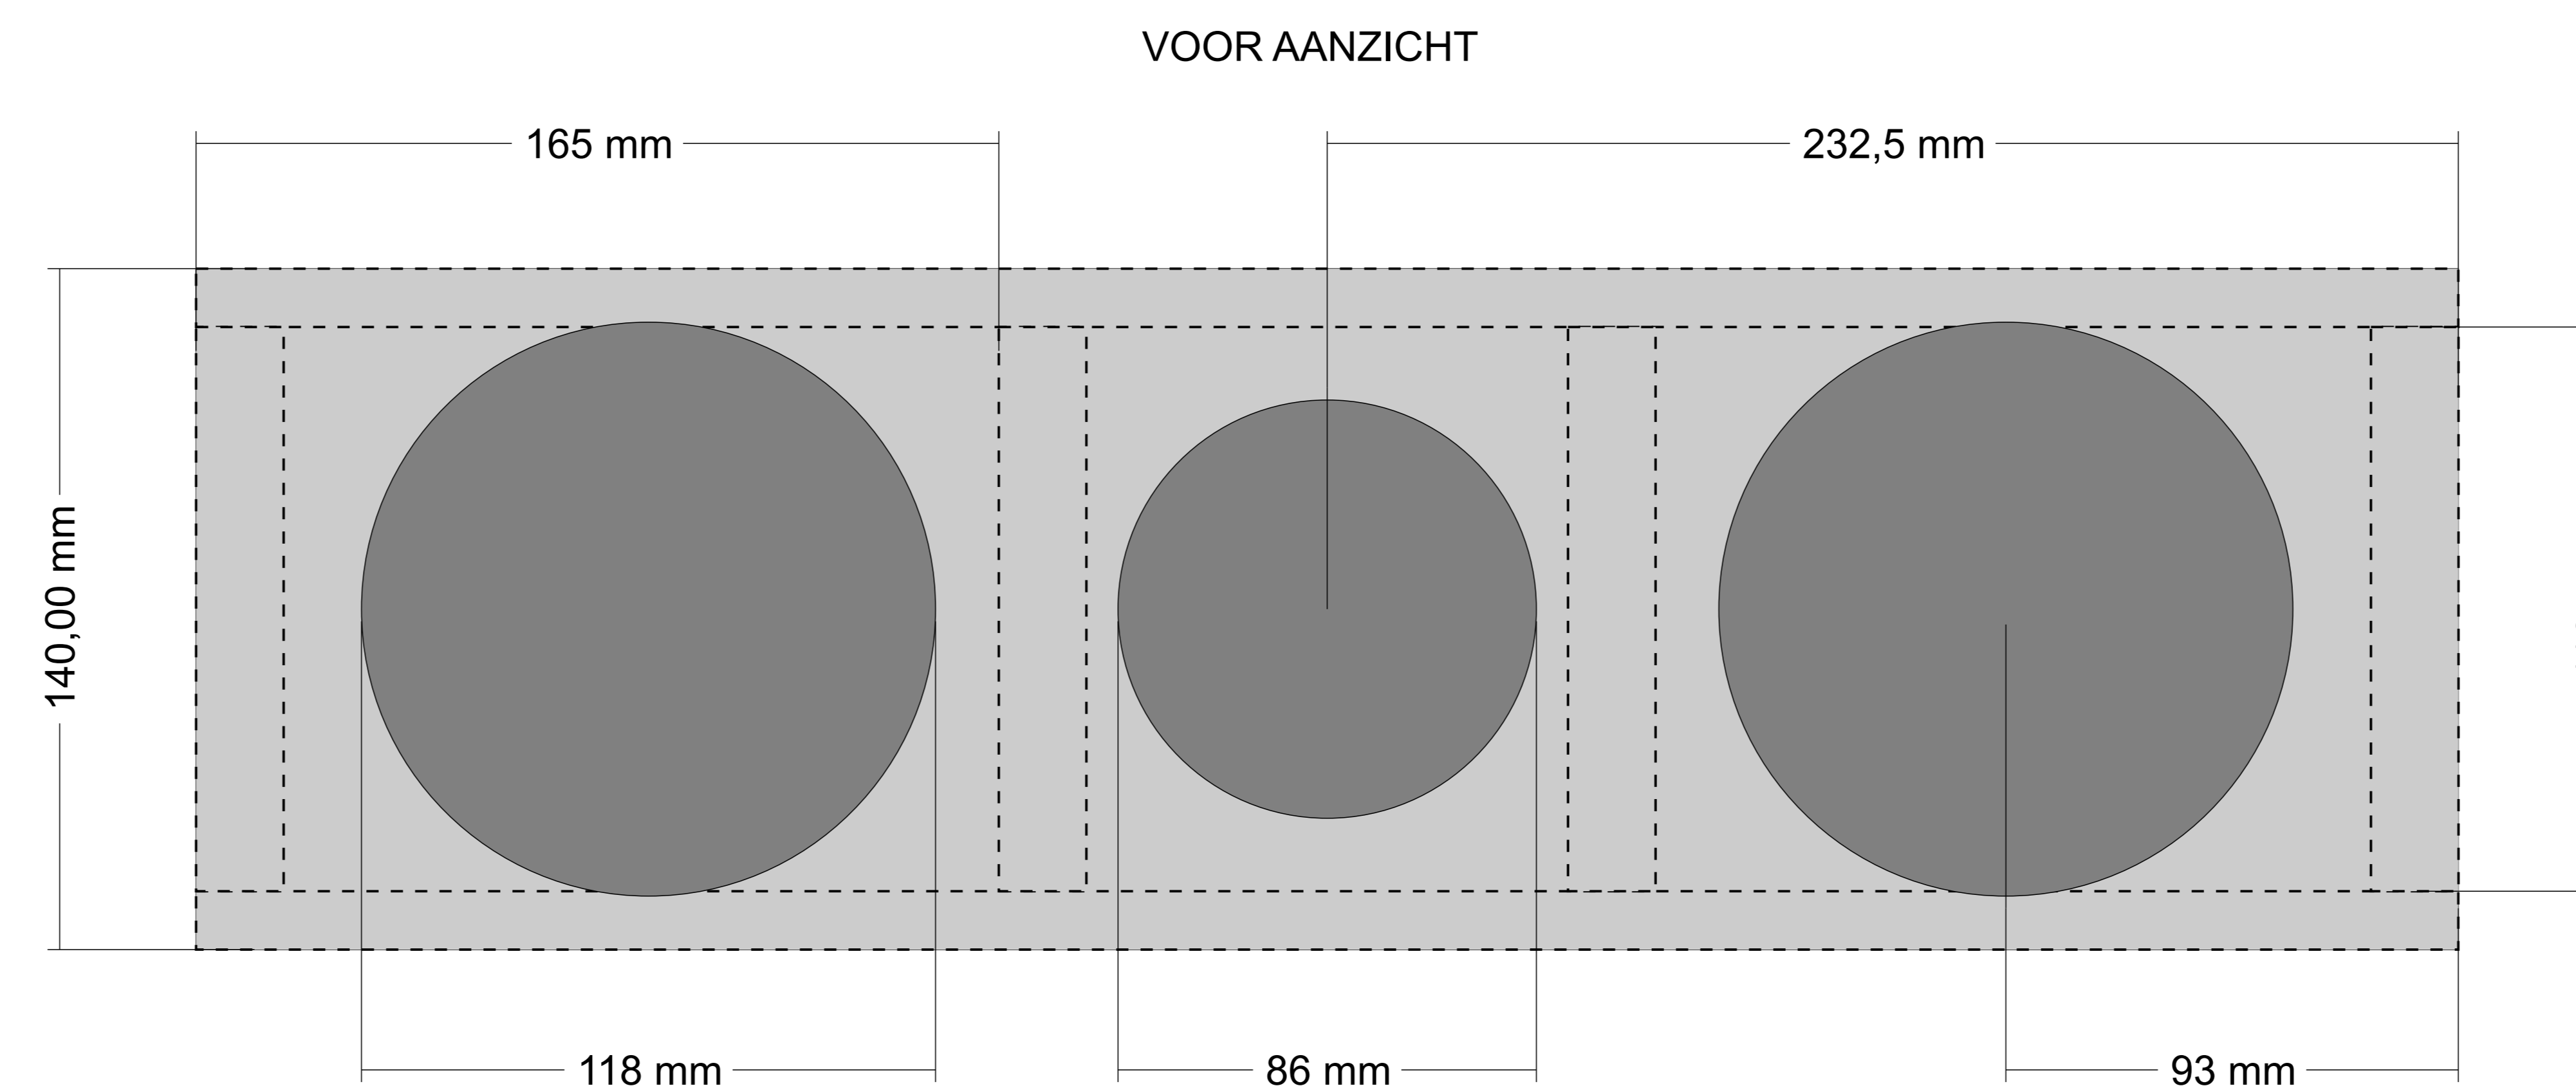

LOUDMAGNET CENTER 1

LOUDMAGNET.COM
CENTERSPEAKER DESIGN

Gesloten center speaker met
25 liter effectief volume gedempt
met sonofil.

12 / 18 mm MDF
Baffle/achter : 140 x 465 x 18 mm
Boven / onder: 245 x 265 x 12 mm
zijpanelen: 245 x 116 x 18 mm

Filtering: 6 / 12 dB/Oct -
3000Hz

Design: W. Verbiesen
www.LOUDMAGNET.com

Revisie II 30-9-2010