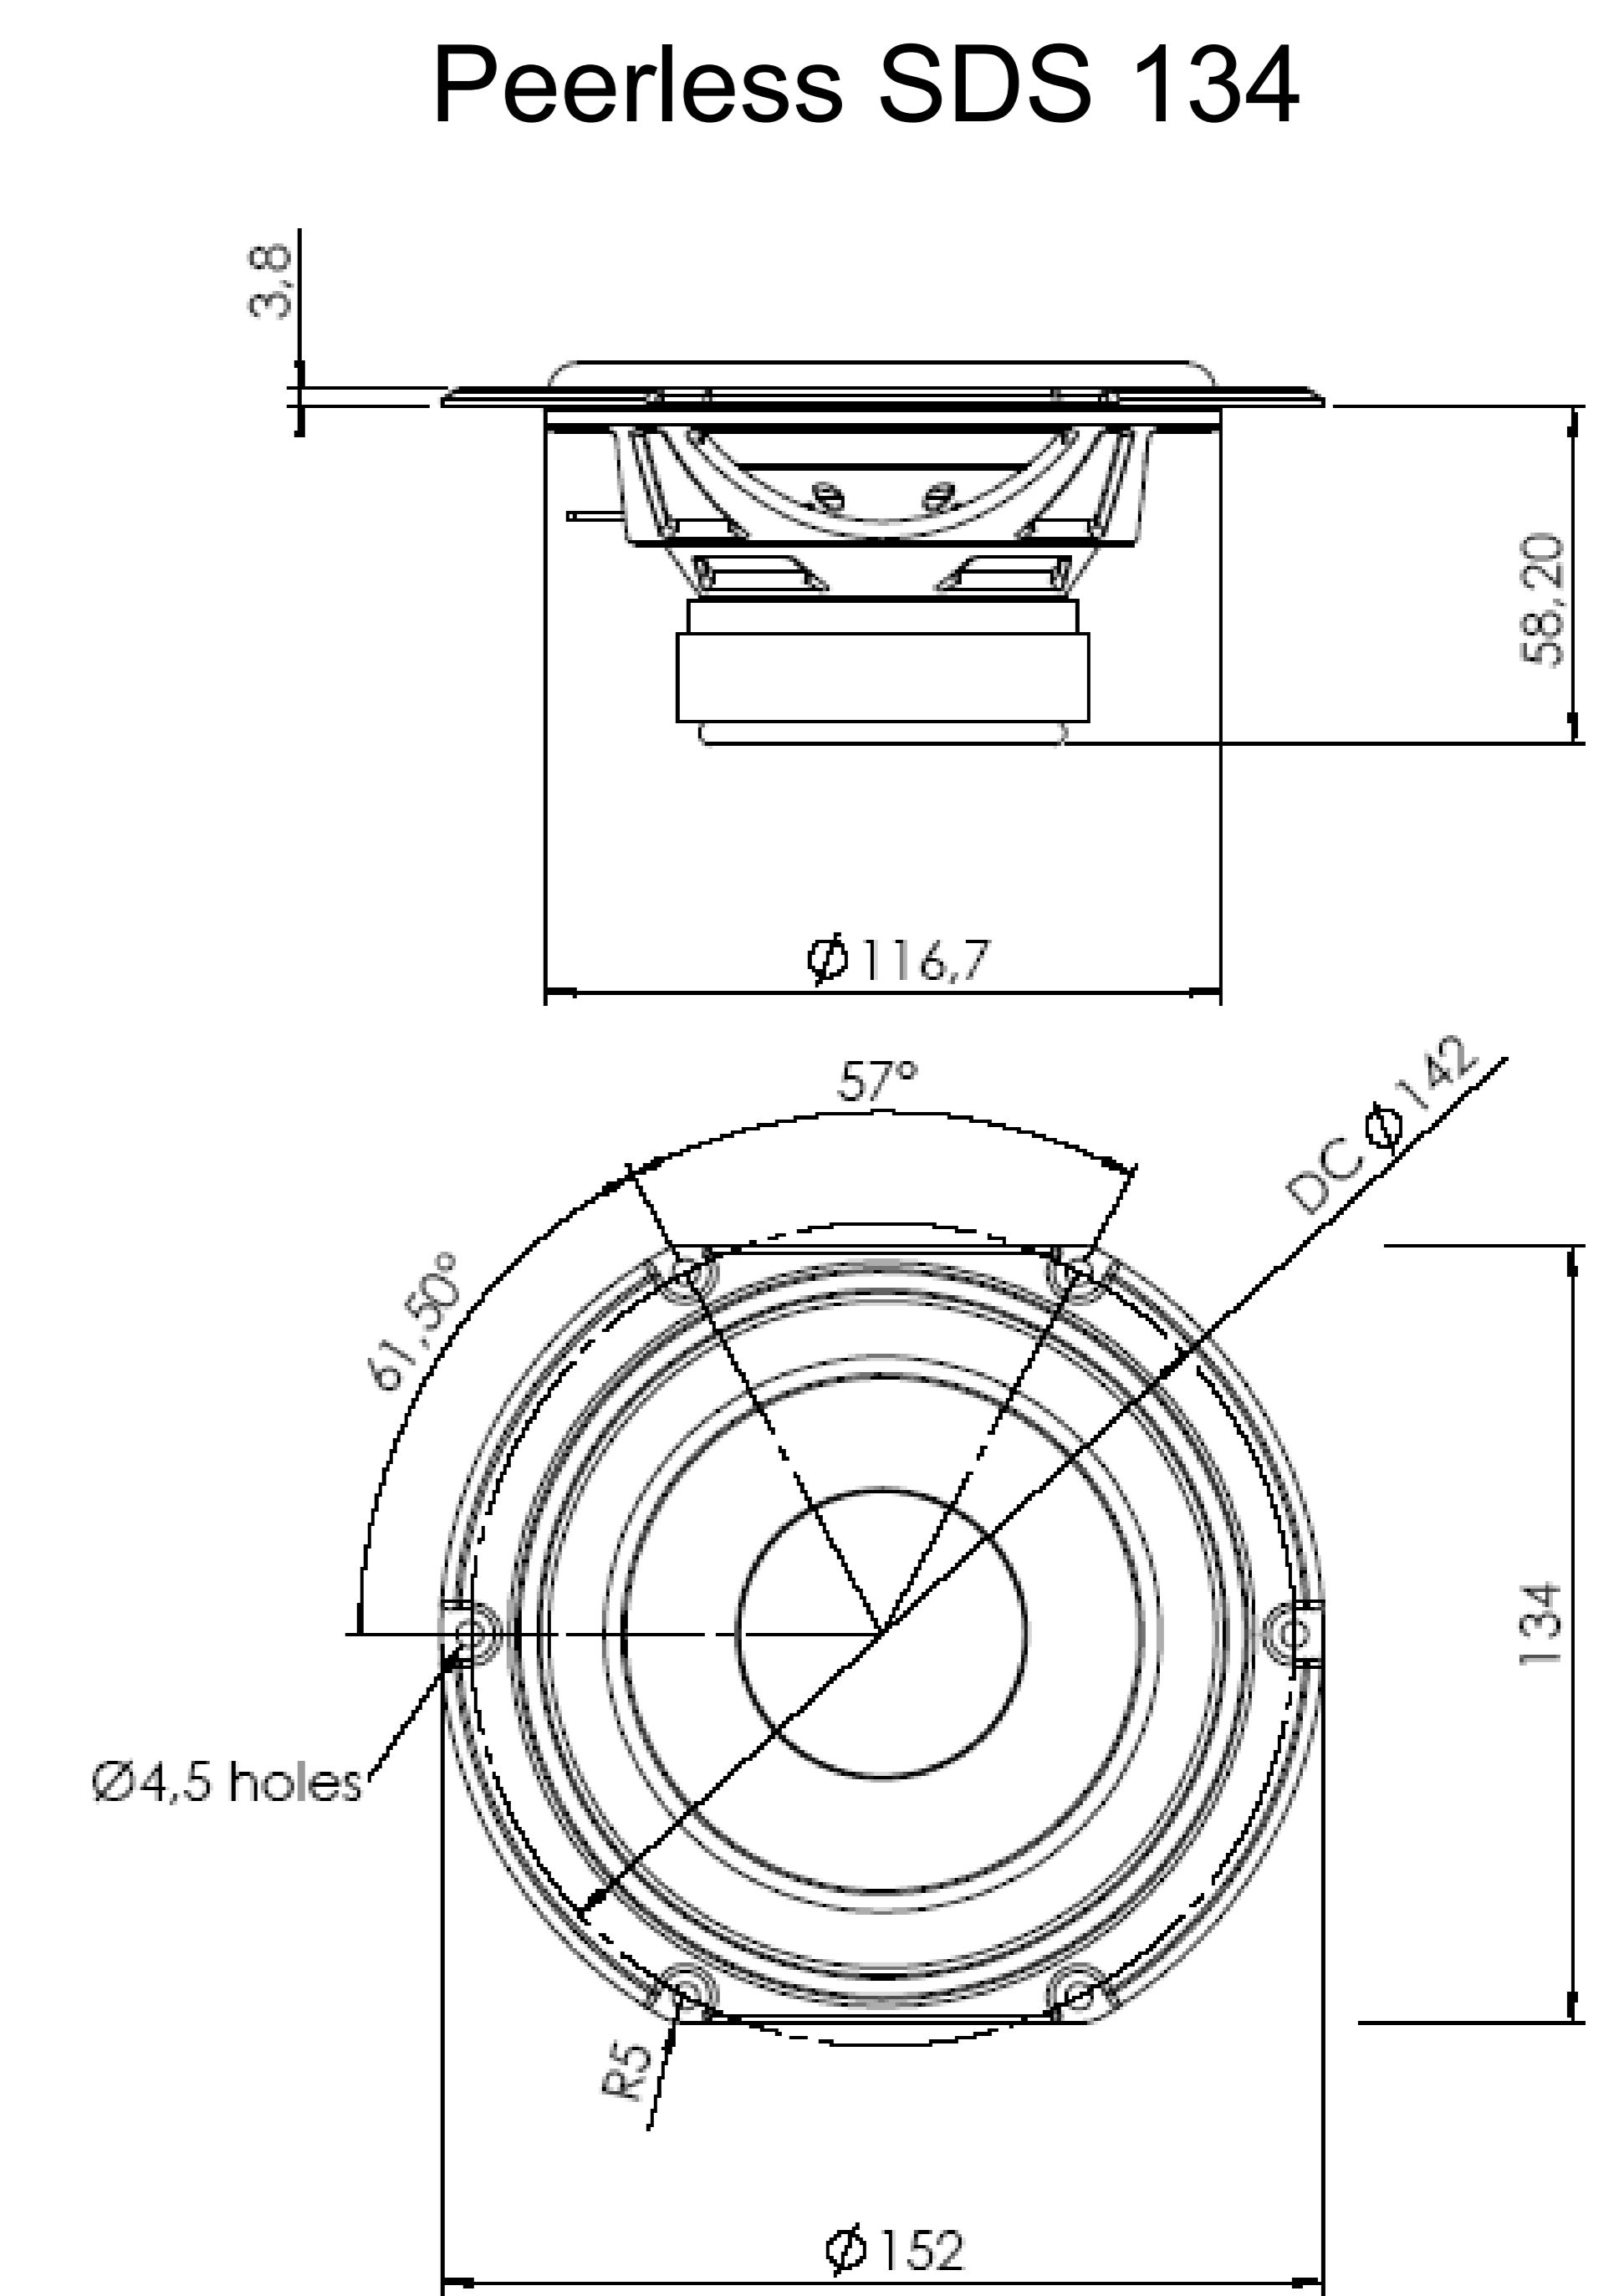

LOUDMAGNET CENTER 1

LOUDMAGNET.COM
CENTERSPEAKER DESIGN

Gesloten center speaker met
25 liter effectief volume gedempt
met sonofil.

12 / 18 mm MDF
Baffle/achter : 140 x 465 x 18 mm
Boven / onder: 245 x 265 x 12 mm
zijpanelen: 245 x 116 x 18 mm