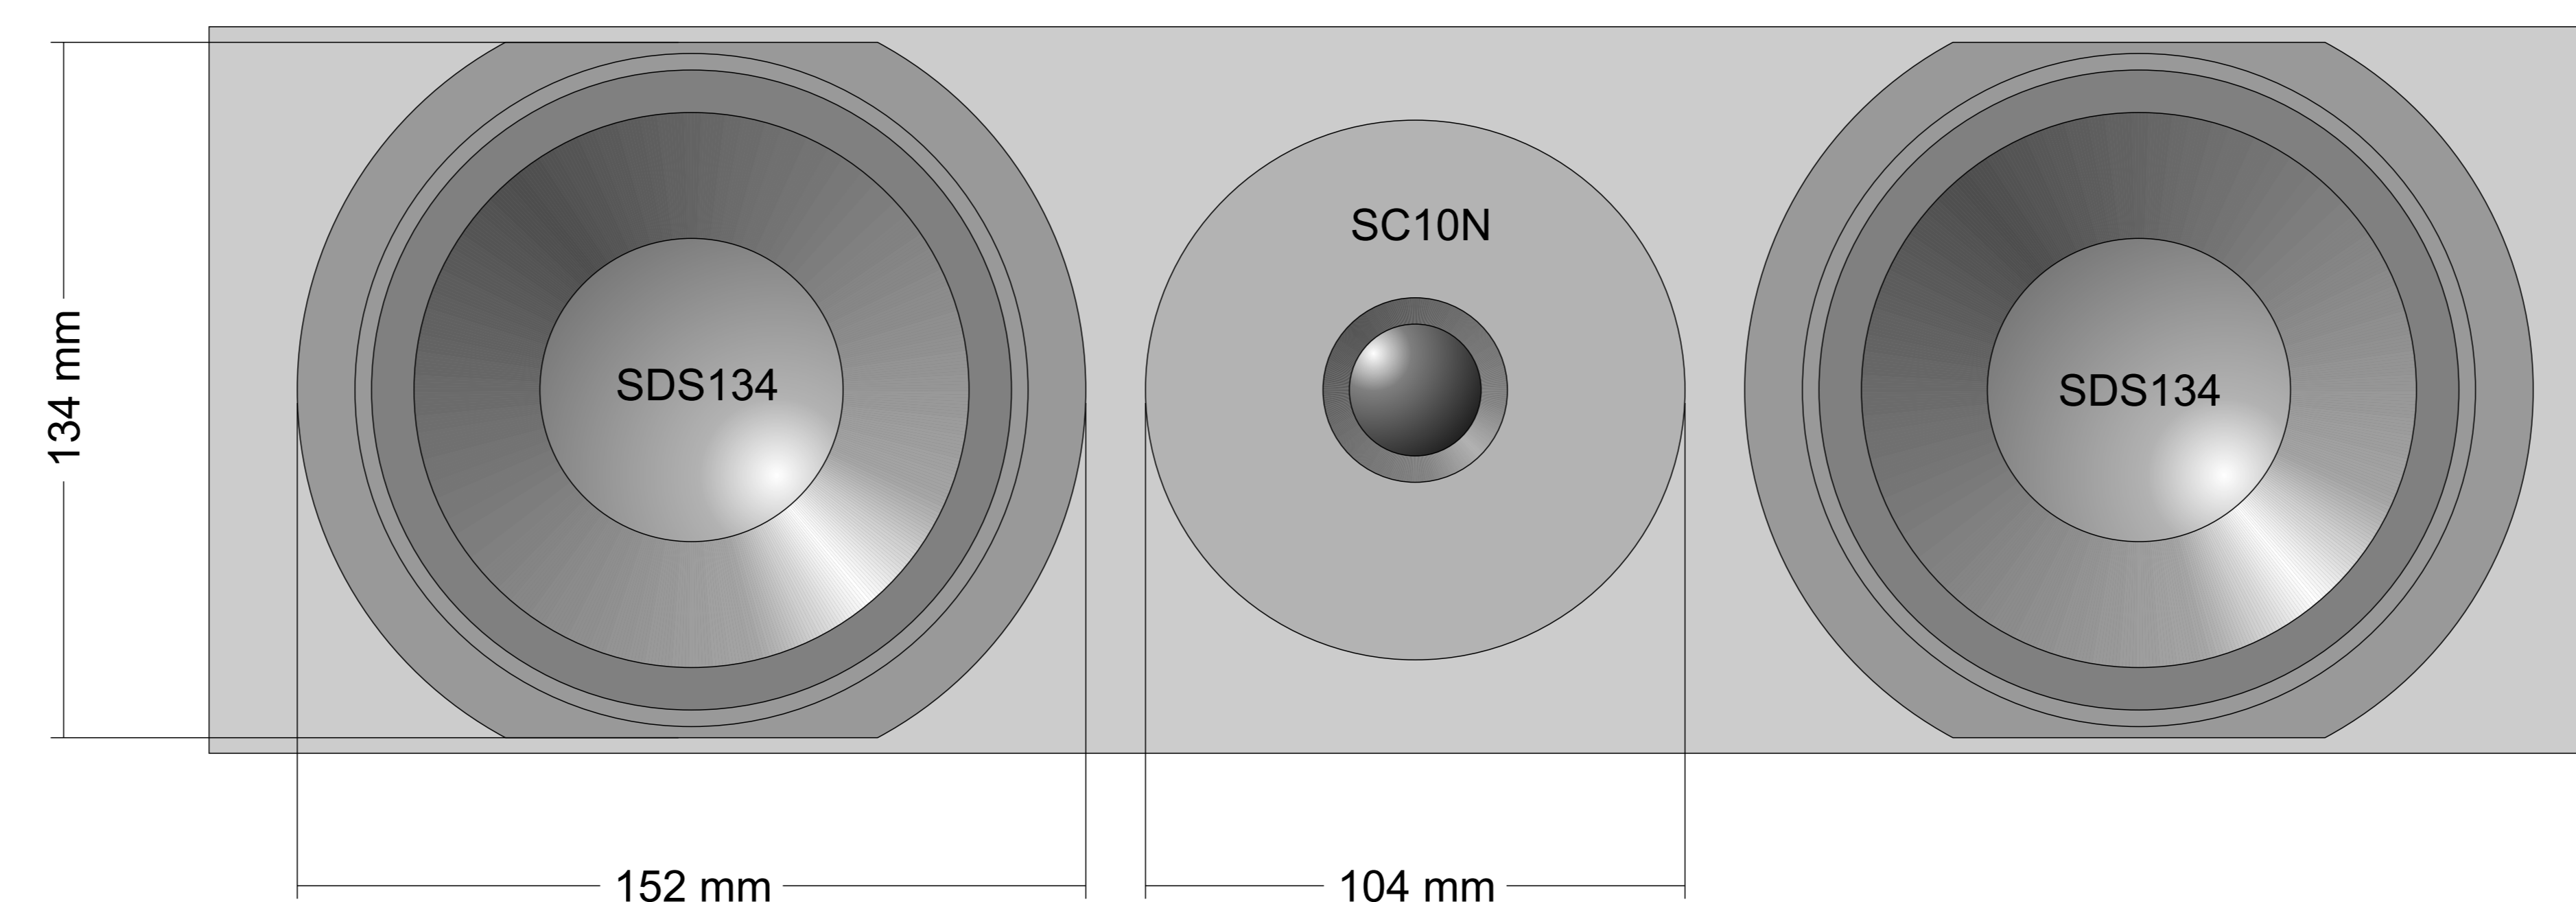

LOUDMAGNET CENTER 1

LOUDMAGNET.COM
CENTERSPEAKER DESIGN

Gesloten center speaker met
25 liter effectief volume gedempt
met sonofil.

12 / 18 mm MDF
Baffle/achter : 140 x 465 x 18 mm
Boven / onder: 245 x 265 x 12 mm
zijpanelen: 245 x 116 x 18 mm

Filtering: 6 / 12 dB/Oct -
3000Hz

Design: W. Verbiesen
www.LOUDMAGNET.com

Revisie II 30-9-2010